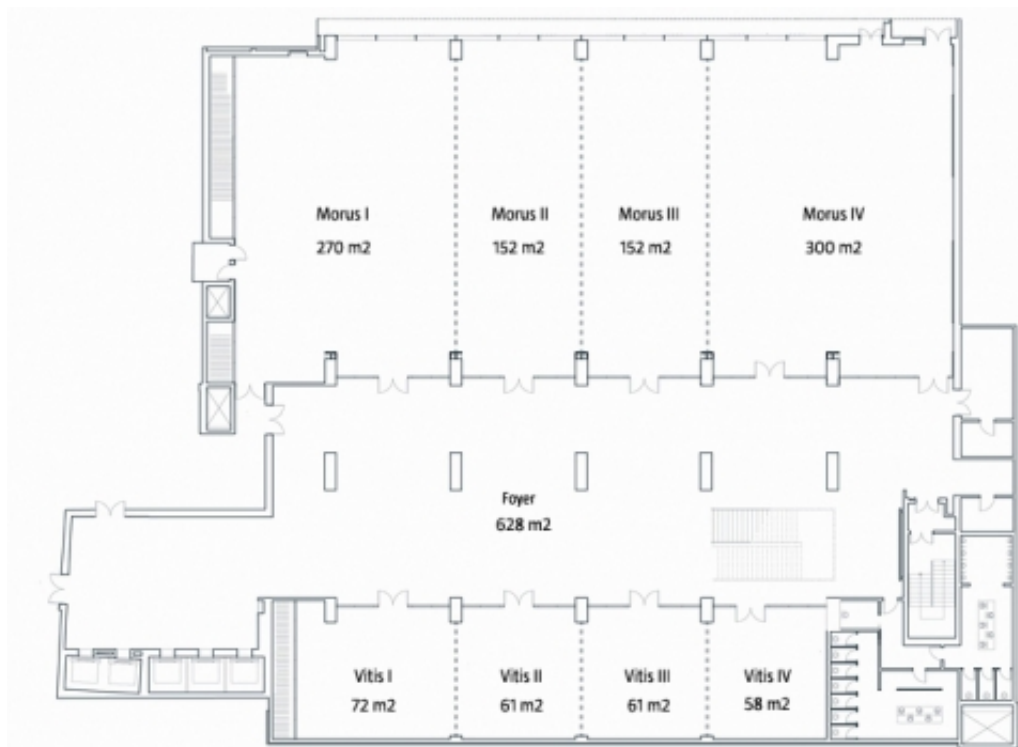

Nuevo hotel en Lisboa - Perfecto para su próximo evento (DESTINOS, HOTELES)

10, abril

Estratégicamente situado en Lisboa, en las Amoreiras, a corta distancia de Marquês de Pombal y de las Avenidas Novas, el Hotel ofrece 311 habitaciones de diferentes tipos. Las instalaciones del hotel incluyen un restaurante buffet, un restaurante gourmet y un lobby bar. En la parte superior del hotel el sky bar y la infinity pool culminan un hotel épico.

Para reuniones y eventos, el Hotel dedica 1760 m² distribuidos en 13 salas de reuniones, incluido un salón de 874 m², que permite acoger eventos de hasta 1300 personas.

Para más información, póngase en contacto con nosotros info@effect-events.com